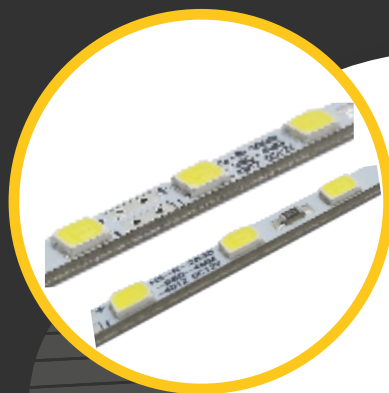

## СВЕТОДИОДНАЯ ЛИНЕЙКА KB-ISS-4MM-96-W

### ТЕХНИЧЕСКАЯ ИНФОРМАЦИЯ

Тип кристалла	2835
Рабочее напряжение	12V DC
Цветовая температура	8500 K
Угол рассеивания	120°
Класс защиты	IP 20
Рабочая температура	0°C + 45°C
Доступные цвета	●
Длина линейки	1000 мм / 1190 мм
Количество диодов	96 шт / 112 шт
Мощность	11 Вт / 13 Вт
Световой поток	1450 Лм / 1690 Лм

ДЛЯ  
ПОДСВЕТКИ  
АКРИЛАЙТОВ

ПРЕДНАЗНАЧЕН ДЛЯ  
ПОДСВЕТКИ АКРИЛАЙТОВ

ДО 130 Лм/Вт

ВЫСОКАЯ ЭФФЕКТИВНОСТЬ  
СВЕТОДИОДА

ИДЕАЛЬНО-  
БЕЛОЕ  
СВЕЧЕНИЕ

ИДЕАЛЬНЫЙ БЕЛЫЙ ПОДТОН  
БЕЗ СИНЕГО ОТТЕНКА

1450 Лм/м

ВЫСОКАЯ ЯРКОСТЬ  
ЛИНЕЙКИ

IP20

ЗАЩИТА ОТ ПЫЛИ

3 ГОДА АБСОЛЮТНОЙ  
ГАРАНТИИ

8500 K

8500K  
И ДРУГИЕ ЦВЕТА

ГРАФИК РАСПРЕДЕЛЕНИЯ СВЕТА  
Угол рассеивания 120°

РАЗМЕРЫ: