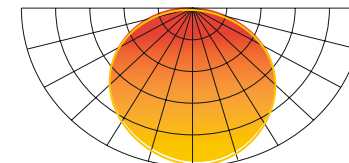

IP20

ЗАЩИТА ОТ ПЫЛИ

3 ГОДА АБСОЛЮТНОЙ  
ГАРАНТИИ

8500 K

8500K  
И ДРУГИЕ ЦВЕТА

ГРАФИК РАСПРЕДЕЛЕНИЯ СВЕТА  
Угол рассеивания 120°

РАЗМЕРЫ: