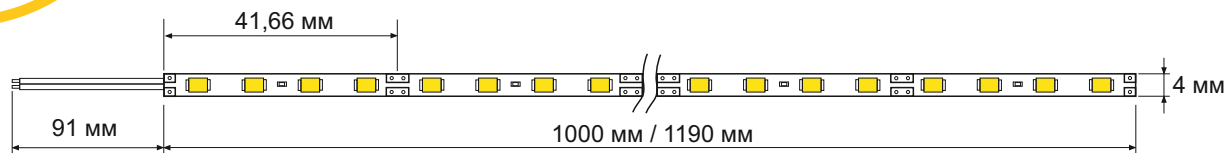

### ТЕХНИЧЕСКАЯ ИНФОРМАЦИЯ

Тип кристалла	2835
Рабочее напряжение	12V DC
Цветовая температура	8500 K
Угол рассеивания	120°
Класс защиты	IP 20
Рабочая температура	0°C + 45°C
Доступные цвета	●
Длина линейки	1000 мм / 1190 мм
Количество диодов	96 шт / 112 шт
Мощность	11 Вт / 13 Вт
Световой поток	1450 Лм / 1690 Лм

IP20

ЗАЩИТА ОТ ПЫЛИ

3 ГОДА АБСОЛЮТНОЙ  
ГАРАНТИИ

8500 K

8500K  
И ДРУГИЕ ЦВЕТА

ГРАФИК РАСПРЕДЕЛЕНИЯ СВЕТА  
Угол рассеивания 120°

РАЗМЕРЫ: