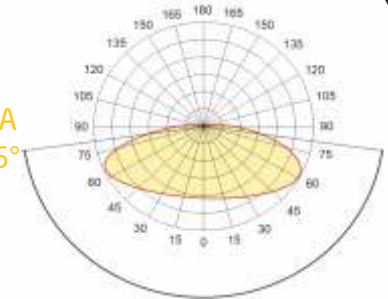

### ТЕХНИЧЕСКАЯ ИНФОРМАЦИЯ

|                      |   |
|----------------------|---|
| Тип кристалла        | 2835  |
| Рабочее напряжение   | 12V DC  |
| Цветовая температура | 3000/7500 K   |
| Угол рассеивания     | 165°  |
| Класс защиты         | IP 67   |
| Расстояние ЦЦ        | 120 мм  |
| Рабочая температура  | -30°C + 50°C  |
| Доступные цвета      | <span style="color: red;">●</span> <span style="color: white;">●</span> |
| Мощность             | 0,7 Вт 0,7 Вт   |
| Световой поток       | 16 Лм 73 Лм   |

### ГРАФИК РАСПРЕДЕЛЕНИЯ СВЕТА Угол рассеивания 165°

### РАЗМЕРЫ