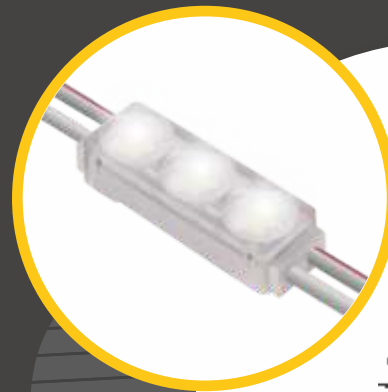

СВЕТОДИОДНЫЙ МОДУЛЬ Mini3 0,7Вт

ДЛЯ ТОНКИХ
ОБЪЕМНЫХ
БУКВ

МОДУЛЬ РАЗРАБОТАН ДЛЯ
ТОНКИХ ОБЪЕМНЫХ БУКВ

ГЛУБИНА
60-120
ММ

ЛУЧШИЙ ДЛЯ ЛАЙТБКСОВ
ГЛУБИНОЙ 60-120 ММ

РЕКОМЕНДУЕМАЯ ГЛУБИНА:
СООТНОШЕНИЕ РАССТОЯНИЯ С-С

0,7 Вт

ВЫСОКАЯ ЭФФЕКТИВНОСТЬ
СВЕТОДИОДА

IP67

ЗАЩИТА ОТ ПЫЛИ И ВОДЫ

73 ЛМ

ВЫСОКАЯ ЯРКОСТЬ
73 ЛМ НА МОДУЛЬ

7500 K

7500 K
И ДРУГИЕ ЦВЕТА

5 ЛЕТ АБСОЛЮТНОЙ
ГАРАНТИИ

ТЕХНИЧЕСКАЯ ИНФОРМАЦИЯ

Тип кристалла	2835
Рабочее напряжение	12V DC
Цветовая температура	3000/7500 K
Угол рассеивания	165°
Класс защиты	IP 67
Расстояние ЦЦ	120 мм
Рабочая температура	-30°C + 50°C
Доступные цвета	● ●
Мощность	0,7 Вт 0,7 Вт
Световой поток	16 Лм 73 Лм

ТАБЛИЦА ОСВЕЩЕННОСТИ

Глубина установки	Освещенность	Расстояние между центрами	Количество на 1 кв.м.	Мощность на 1 кв.м.
60 мм	3600 Лкс	90 мм	121 шт	85 Вт
80 мм	2700 Лкс	120 мм	64 шт	45 Вт
100 мм	2600 Лкс	120 мм	64 шт	45 Вт
120 мм	2500 Лкс	120 мм	64 шт	45 Вт