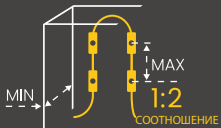

## СВЕТОДИОДНЫЙ МОДУЛЬ Mini3 0,7Вт

ДЛЯ ТОНКИХ  
ОБЪЕМНЫХ  
БУКВ

МОДУЛЬ РАЗРАБОТАН ДЛЯ  
ТОНКИХ ОБЪЕМНЫХ БУКВ

ГЛУБИНА  
60-120  
ММ

ЛУЧШИЙ ДЛЯ ЛАЙТБКСОВ  
ГЛУБИНОЙ 60-120 ММ

РЕКОМЕНДУЕМАЯ ГЛУБИНА:  
СООТНОШЕНИЕ РАССТОЯНИЯ С-С

0,7 Вт

ВЫСОКАЯ ЭФФЕКТИВНОСТЬ  
СВЕТОДИОДА

IP67

ЗАЩИТА ОТ ПЫЛИ И ВОДЫ

73 ЛМ

ВЫСОКАЯ ЯРКОСТЬ  
73 ЛМ НА МОДУЛЬ

7500 K

7500 K  
И ДРУГИЕ ЦВЕТА