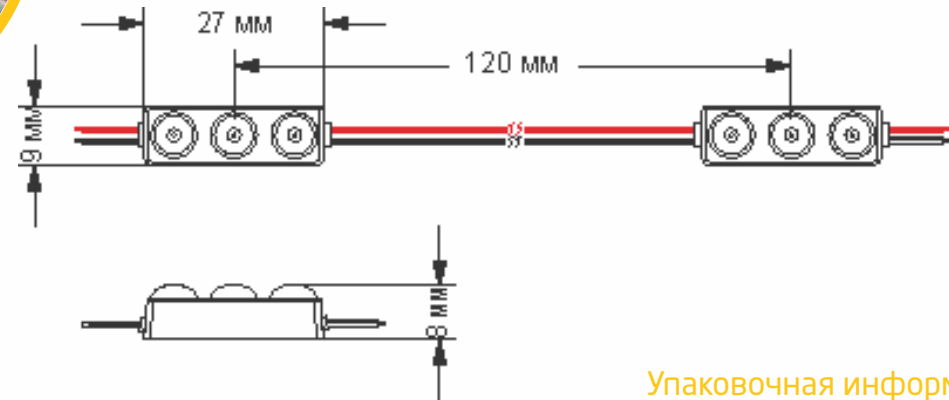

### ТАБЛИЦА ОСВЕЩЕННОСТИ

| Глубина установки | Освещенность | Расстояние между центрами | Количество на 1 кв.м. | Мощность на 1 кв.м. |
|-------------------|--------------|---------------------------|-----------------------|---------------------|
| 60 мм             | 3600 Лкс     | 90 мм                     | 121 шт                | 85 Вт               |
| 80 мм             | 2700 Лкс     | 120 мм                    | 64 шт                 | 45 Вт               |
| 100 мм            | 2600 Лкс     | 120 мм                    | 64 шт                 | 45 Вт               |
| 120 мм            | 2500 Лкс     | 120 мм                    | 64 шт                 | 45 Вт               |

### РАЗМЕРЫ