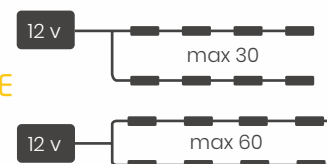

ПОДКЛЮЧЕНИЕ

Упаковочная информация

Упаковка	В цепи	В пакете	В коробке
Количество	30 шт	300 шт	4200 шт
Вес	0,13 кг	1,33 кг	18,3 кг