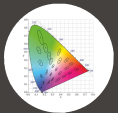

McAdam 3

ОДИН БИН