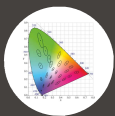

McAdam 3

ОДИН БИН