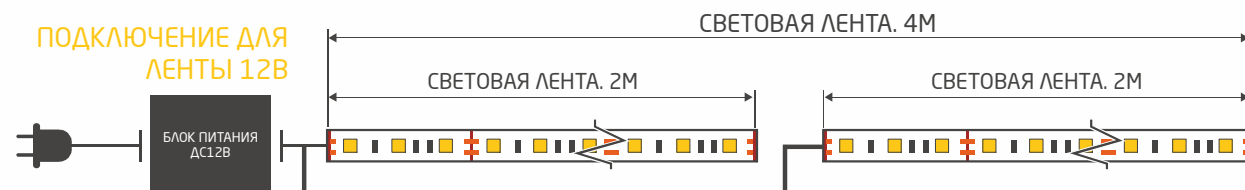

ПОДКЛЮЧЕНИЕ ДЛЯ ЛЕНТЫ 12В