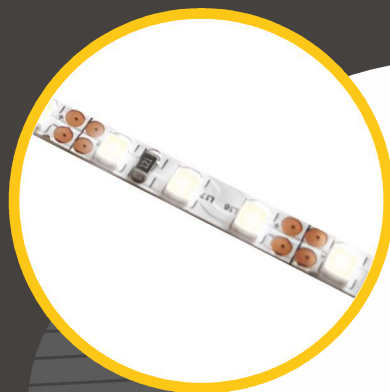

Светодиодные ленты

KAISEN

Гибкие 5-слойные светодиодные ленты KSF-5M120-12W65K-20

ТЕХНИЧЕСКАЯ ИНФОРМАЦИЯ

Тип кристалла	2835
Рабочее напряжение	12V DC
Цветовая температура	6500 K
Угол рассеивания	120°
Класс защиты	IP 20
Рабочая температура	-25°C + 55°C
Доступные цвета	●
Мощность	12 W/m
Световой поток	1320 lm/m

5 СЛОЁВ

ДЛЯ ЛУЧШЕЙ
СТОЙКОСТИ

КАЧЕСТВО

ЗОЛОТАЯ ПРОВОДКА &
МЕДНЫЙ ДЕРЖАТЕЛЬ

McAdam 3

ОДИН БИН

ДО 110 Лм/Вт

ВЫСОКАЯ ЭФФЕКТИВНОСТЬ
СВЕТОДИОДА

2 Унции медного слоя

ДОПОЛНИТЕЛЬНЫЙ
МЕДНЫЙ СЛОЙ

1320 Лм

1320 ЛЮМЕН НА МЕТР

6500 K

6500 K
И ДРУГИЕ ЦВЕТА

3 ГОДА АЮСОЛЮТНОЙ
ГАРАНТИИ