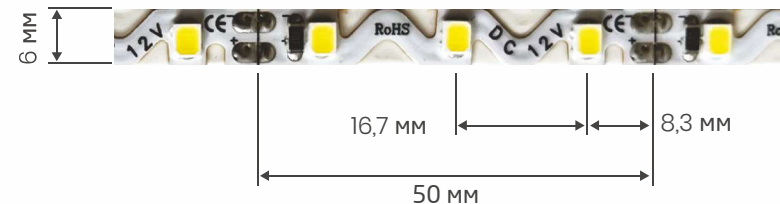

Светодиодные ленты

KAISEN

Гибкие 5-слойные светодиодные ленты KSF-6M72-9W65K-65NANO

5 СЛОЁВ

ДЛЯ ЛУЧШЕЙ
СТОЙКОСТИ

КАЧЕСТВО

ЗОЛОТАЯ ПРОВОДКА &
МЕДНЫЙ ДЕРЖАТЕЛЬ

McAdam 3

ОДИН БИН

ДО 110 Лм/Вт

ВЫСОКАЯ ЭФФЕКТИВНОСТЬ
СВЕТОДИОДА

2 Унции медного слоя

ДОПОЛНИТЕЛЬНЫЙ
МЕДНЫЙ СЛОЙ

1056 Лм

1056 ЛЮМЕН НА МЕТР

6500 K

6500 K
И ДРУГИЕ ЦВЕТА

3 ГОДА АЮСОЛЮТНОЙ
ГАРАНТИИ

ТЕХНИЧЕСКАЯ ИНФОРМАЦИЯ

Тип кристалла	2835
Рабочее напряжение	12V DC
Цветовая температура	3000 K, 4000 K, 6500 K
Угол рассеивания	120°
Класс защиты	IP 65
Рабочая температура	-25°C + 55°C
Доступные цвета	●
Мощность	9,6 W/m
Световой поток	1056 lm/m

ГАБАРИТНЫЕ РАЗМЕРЫ